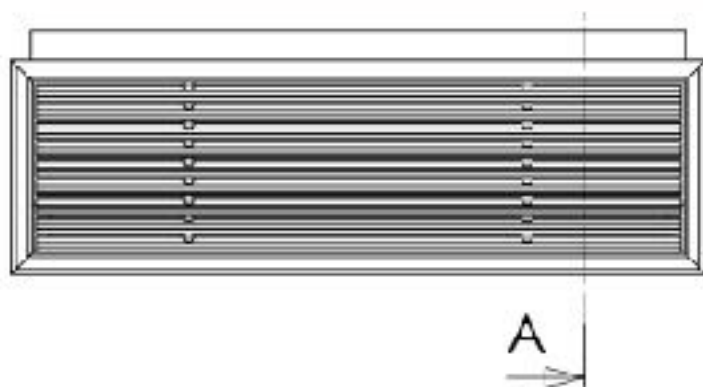

# BL15/PF - Griglia base camino con portafiltro e filtro aria

Griglia  
in la  
serr  
Il tel  
Finit

di fissaggio  
se di tipo

altro.

Filtro

Dimensione (bxh) mm
150x500
200x400

Finiture extra:  
Verniciatura Silver +10%  
Verniciatura Nero opaco RAL9005 +20%  
Verniciatura Bronzo Chiaro +20%  
Per altre verniciature prezzi a richiesta