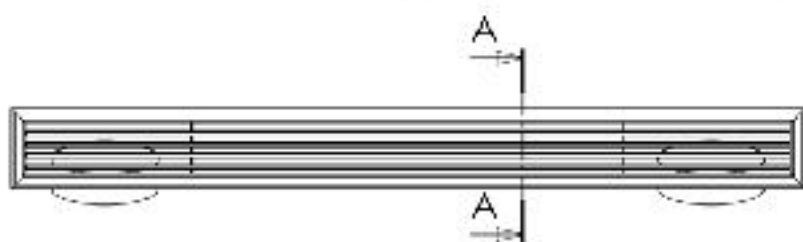

Boc  
Dis  
estr  
e ne  
Spe  
60-  
Fini

3  
l  
lard

Dimensione (bxh) mm
450x75
900x75

## BL15/CT

Bocchetta lineare con telaio

## BL15/CT/2CP

Bocchetta lineare con telaio e 2 raccordi

Finiture extra:

Verniciatura Silver +10%

Verniciatura Nero opaco RAL9005 +20%

Verniciatura Bronzo Chiaro +20%

Per altre verniciature prezzi a richiesta