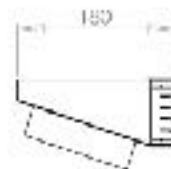

Boc  
Dis  
estr  
e ne  
Spe  
60-  
Fini

3  
l  
lard

Dimensione (bxh) mm
450x75
900x75

## BL15/CT

Bocchetta lineare con telaio