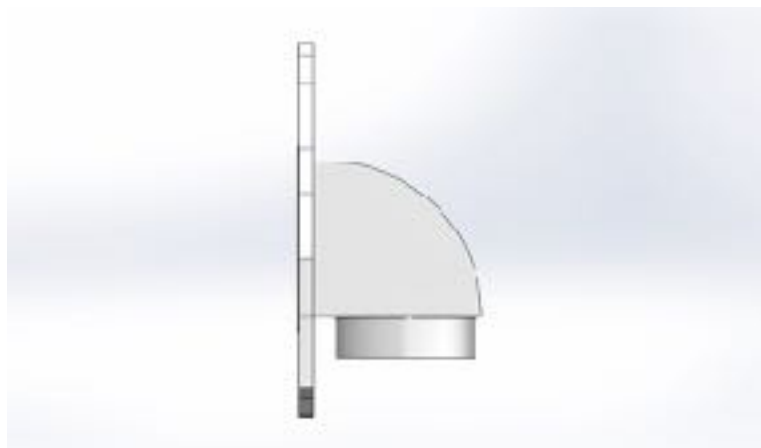

Installazione

Componenti e accessori per la distribuzione dell'aria, edilizia e caminetti
Via C. Treves 17/19 - 20090 Trezzano S/N - MI - T. 02/8739.6012 F. 02/8739.6035
www.2bair.it - info@2bair.it