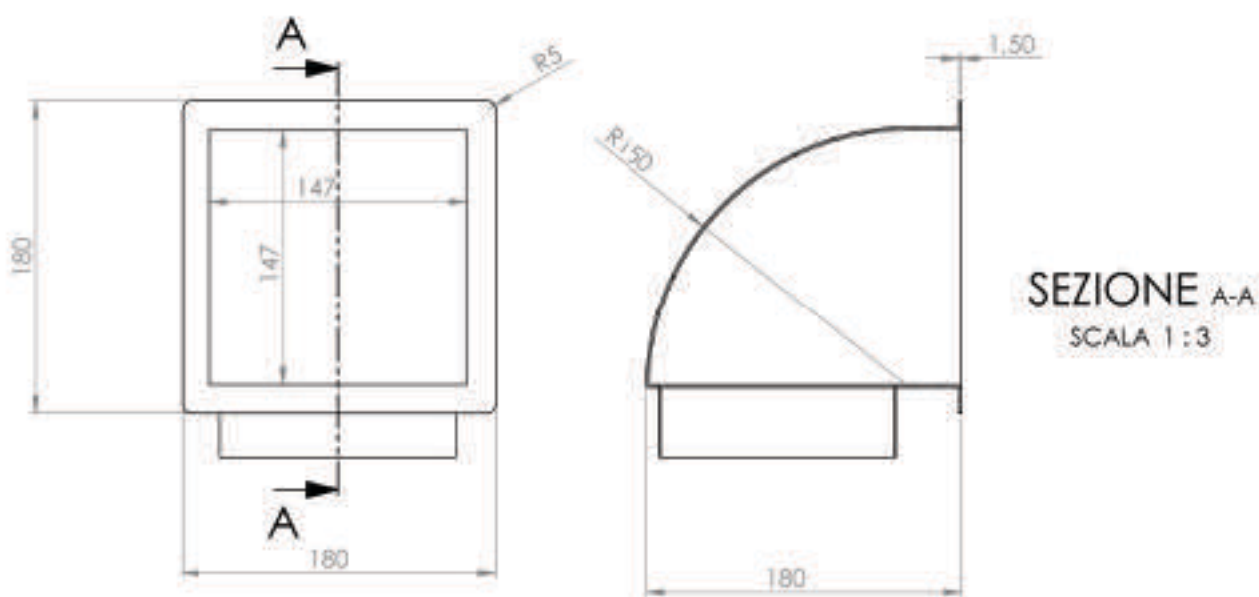

# BM - Bocchetta di mandata con attacco inferiore

Bocchetta quadrata in unica dimensione 150x150 con raccordo inferiore circolare diametro 120 o 140. Il design particolare di questa bocchetta permette un'installazione quasi a scomparsa, in quanto una volta installata può essere confusa con una nicchia porta libri nella parete. Il suo fondo forellinato garantisce una diffusione silenziosa e un flusso d'aria ben distribuito su tutta la superficie. Finitura standard verniciatura a polvere bianco opaco RAL9010