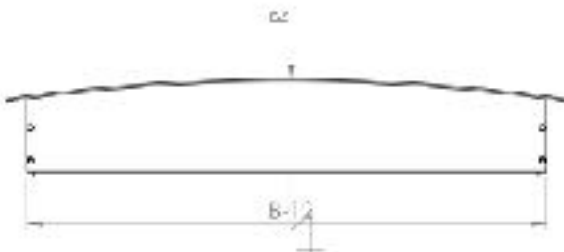

Questa bocchetta, realizzata interamente in alluminio, ha due lati calandrati che ne permettono l'installazione su cappe con sezione circolare o semi circolare, adattandosi perfettamente alla superficie.