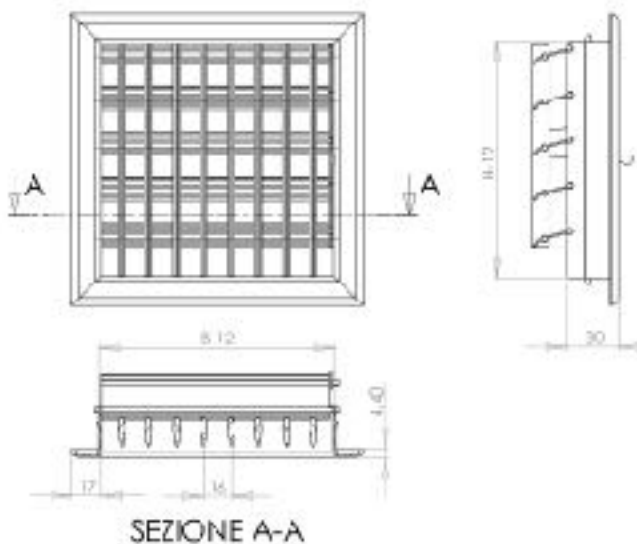

BMV/sp - Bocchetta di mandata con serranda

Bocchetta in alluminio per la mandata dell'aria con serranda di regolazione.

Le alette frontali, regolabili singolarmente, grazie al loro particolare profilo alare assicurano una distribuzione dell'aria efficace e silenziosa, la serranda posteriore permette di regolare il flusso dell'aria per mezzo di una levetta dal fronte della bocchetta.

La dimensione standard nominale si riferisce al foro da praticare nella parete o nel cartongesso.

Finitura standard verniciatura a polvere bianco RAL9010.

Accessori a richiesta:

CT - Controtelaio in lamiera zincata

CP - Raccordo in lamiera zincata per tubo flessibile

Come ordinare:

BMV/sp 150x150 RAL9010

CT 150x150 (se con telaio)

CP 150x150 diam 120 (se con raccordo)

Dimensioni (bxh) mm		P A
foro	esterna	cmq
75x75	95x95	35
160x75	185x95	70
200x75	225x95	97
100x100	122x122	63
200x100	225x122	132
300x100	325x122	200
350x100	380x122	239
120x120	142x142	92
200x120	225x142	162
300x120	325x142	240
150x150	175x175	150
300x150	325x175	300
350x150	380x175	369
175x175	200x200	215
350x175	380x200	440
200x200	225x225	280
350x200	380x225	515

Dimensioni (bxh) mm foro	Diametro min-max
75x75	60-80
160x75	60-80
200x75	60-80
100x100	60-80
200x100	60-80
300x100	60-80
350x100	60-80
120x120	60-110
200x120	60-110
300x120	60-110
150x150	60-140
300x150	60-140
350x150	60-140
175x175	60-160
350x175	60-160
200x200	60-160
350x200	60-160