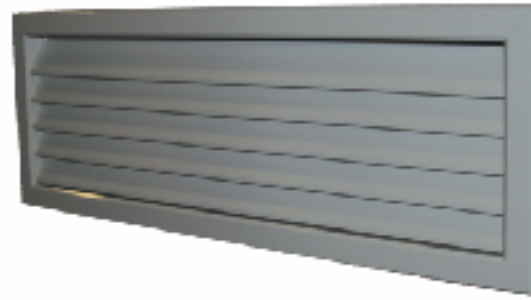

# Bocchetta di ripresa ad alette fisse inclinate- BRO - BRV

Dimensione (bxh) mm
100x100
150x100
200x100
250x100
300x100
350x100
400x100
450x100
500x100
550x100
600x100
150x150
200x150
250x150
300x150
350x150
400x150
450x150
500x150
550x150
600x150
200x200
250x200
300x200
350x200
400x200
450x200
500x200
550x200
600x200
250x250
300x250
350x250
400x250
450x250
500x250
550x250
600x250
300x300
350x300
400x300
450x300
500x300
550x300
600x300

## BRV

Finitura standard verniciatura a polvere bianco RAL9010

Finiture extra:

Verniciatura Silver +10%

Verniciatura Nero opaco RAL9005 +20%

Verniciatura Bronzo Chiaro +20%

Per altre verniciature prezzi a richiesta