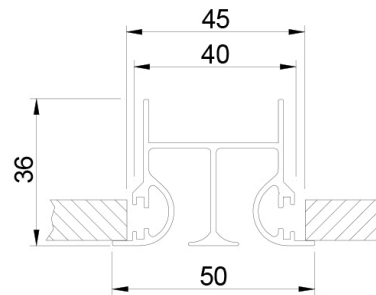

Diffusore lineare a 2 feritoie fisse,  
Realizzato totalmente in alluminio,  
di basso impatto architettonico,  
da la possibilità di diffondere l'aria  
su una superficie estesa e in due  
direzioni.  
Verniciatura a polvere bianco  
RAL9010.  
Corredato di cassetta di raccordo  
al tubo flessibile in lamiera zincata