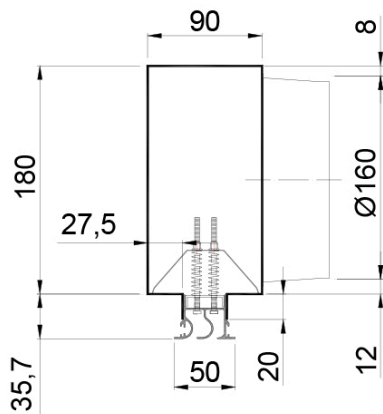

Diffusore lineare a 2 feritoie fisse,  
Realizzato totalmente in alluminio,  
di basso impatto architettonico,  
da la possibilità di diffondere l'aria  
su una superficie estesa e in due  
direzioni.  
Verniciatura a polvere bianco  
RAL9010.  
Corredato di cassetta di raccordo  
al tubo flessibile in lamiera zincata