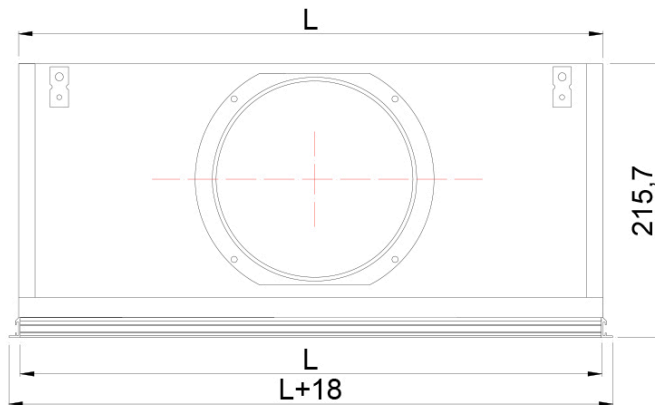

Diffusore lineare a 2 feritoie fisse,  
Realizzato totalmente in alluminio,  
di basso impatto architettonico,  
da la possibilità di diffondere l'aria  
su una superficie estesa e in due  
direzioni.  
Verniciatura a polvere bianco  
RAL9010.  
Corredato di cassetta di raccordo  
al tubo flessibile in lamiera zincata